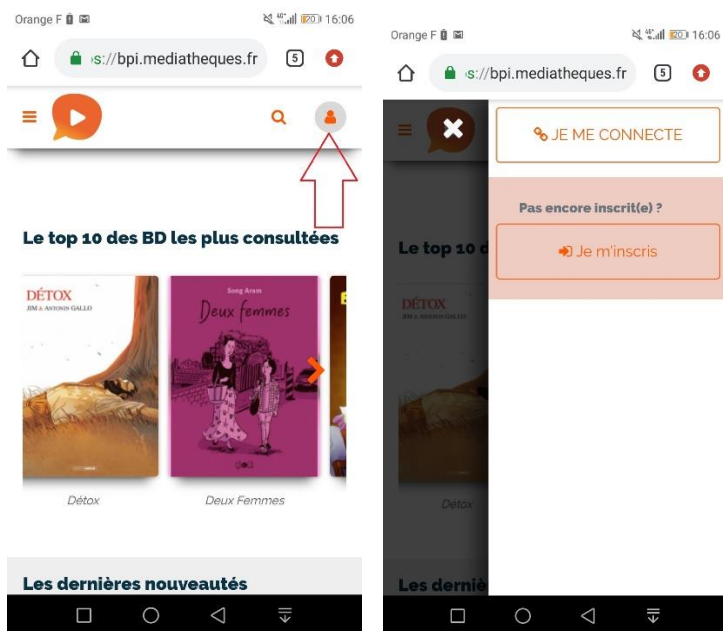

Accès H24, 7/7 jours

Rendez-vous sur le site Izneo en passant par la page « L'Autre Internet » ou en utilisant l'adresse suivante : <https://bpi.mediatheques.fr/>

Sur la page d'accueil, cliquez sur le personnage en haut à droite et sélectionnez « Je me connecte ».