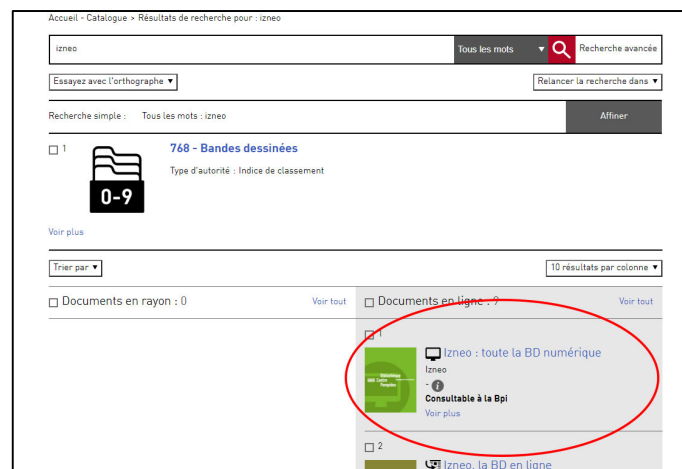

¿Cómo acceder de forma remota a Izneo?

¿Quieres leer cientos de cómics desde casa? Siga la guía.

1. ¡Esperamos verle en la Bpi!

Conéctate a wifi.bpi desde tu tableta, smartphone, portátil o utiliza una de las computadoras de la biblioteca. Entra "Izneo" en el catálogo.

O ve a la sección colecciones digitales : acceso remoto, en "Bpi digital".

2. Crear tu cuenta

Sur la page d'accueil, cliquez sur « BPI GENE » en haut à droite, puis sélectionnez « Je m'inscris »

¿Cómo acceder de forma remota a Izneo?

2. 2. Crear tu cuenta (2)

En la página de inicio, haz clic en “BPI GENE”; en la parte superior derecha. Selecciona “je m’inscris”. Llena el formulario (todos los campos son obligatorios) y haz clic en « Valider »