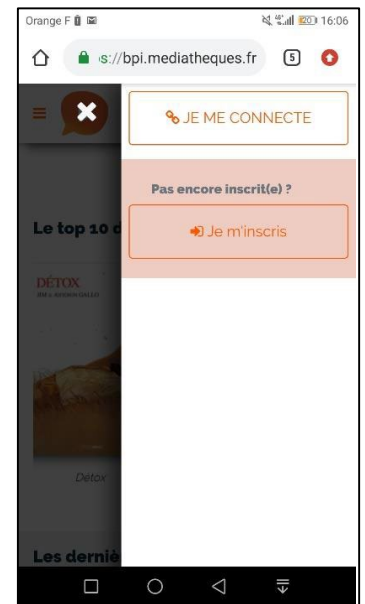

Pour activer votre compte cliquez sur le lien mentionné.

Cordialement
L'équipe de votre médiathèque

¡Ya tienes acceso remoto a Izneo!

¿Cómo acceder de forma remota a Izneo?

3. Acceso 24 horas al día, 7 días de la semana

Ve al sitio web de Izneo a través de la página "colecciones digitales : acceso remoto" o utilizando la siguiente dirección : <https://bpi.mediatheques.fr/>.

En la página de inicio, haz clic en el personaje de la esquina superior derecha y selecciona "Me conecto"