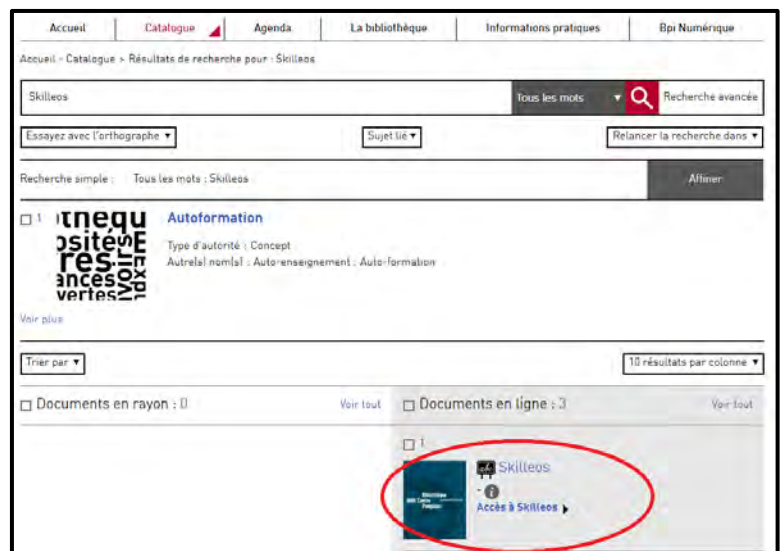

Comment accéder à distance à Skilleos ?

Vous souhaitez consulter des centaines de cours en ligne depuis votre canapé ? Suivez le guide !

1. Rendez-vous à la Bpi

Adressez-vous aux bibliothécaires de l'espace Autoformation (Niveau 2) pour consulter un poste internet dédié aux ressources d'autoformation.

Saisissez « Skilleos » dans le catalogue :

OU trouvez le en passant par « nos bases de A à Z », rubrique « Collections » dans Bpi Numérique.

Comment accéder à distance à Skilleos ?

2. Accédez à la plateforme