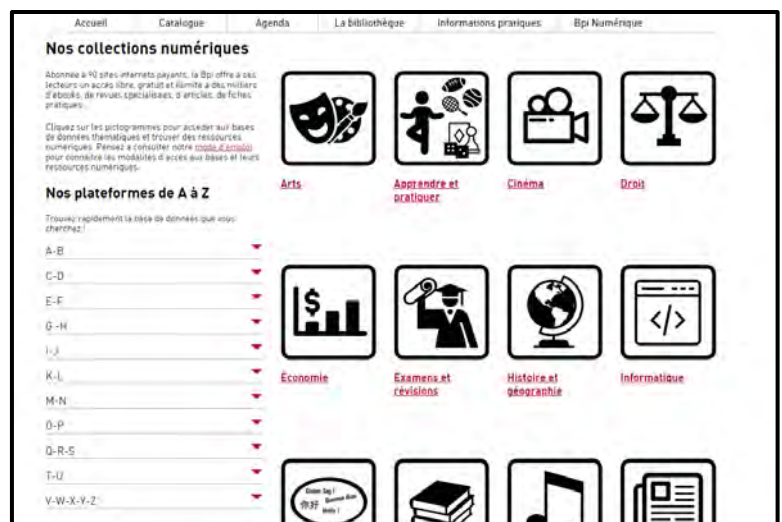

Comment accéder à distance à Skilleos ?

Vous souhaitez consulter des centaines de cours en ligne depuis votre canapé ? Suivez le guide !

1. Rendez-vous à la Bpi

Adressez-vous aux bibliothécaires de l'espace Autoformation (Niveau 2) pour consulter un poste internet dédié aux ressources d'autoformation.

Saisissez « Skilleos » dans le catalogue :

OU trouvez le en passant par « nos bases de A à Z », rubrique « Collections » dans Bpi Numérique.

Comment accéder à distance à Skilleos ?

2. Accédez à la plateforme